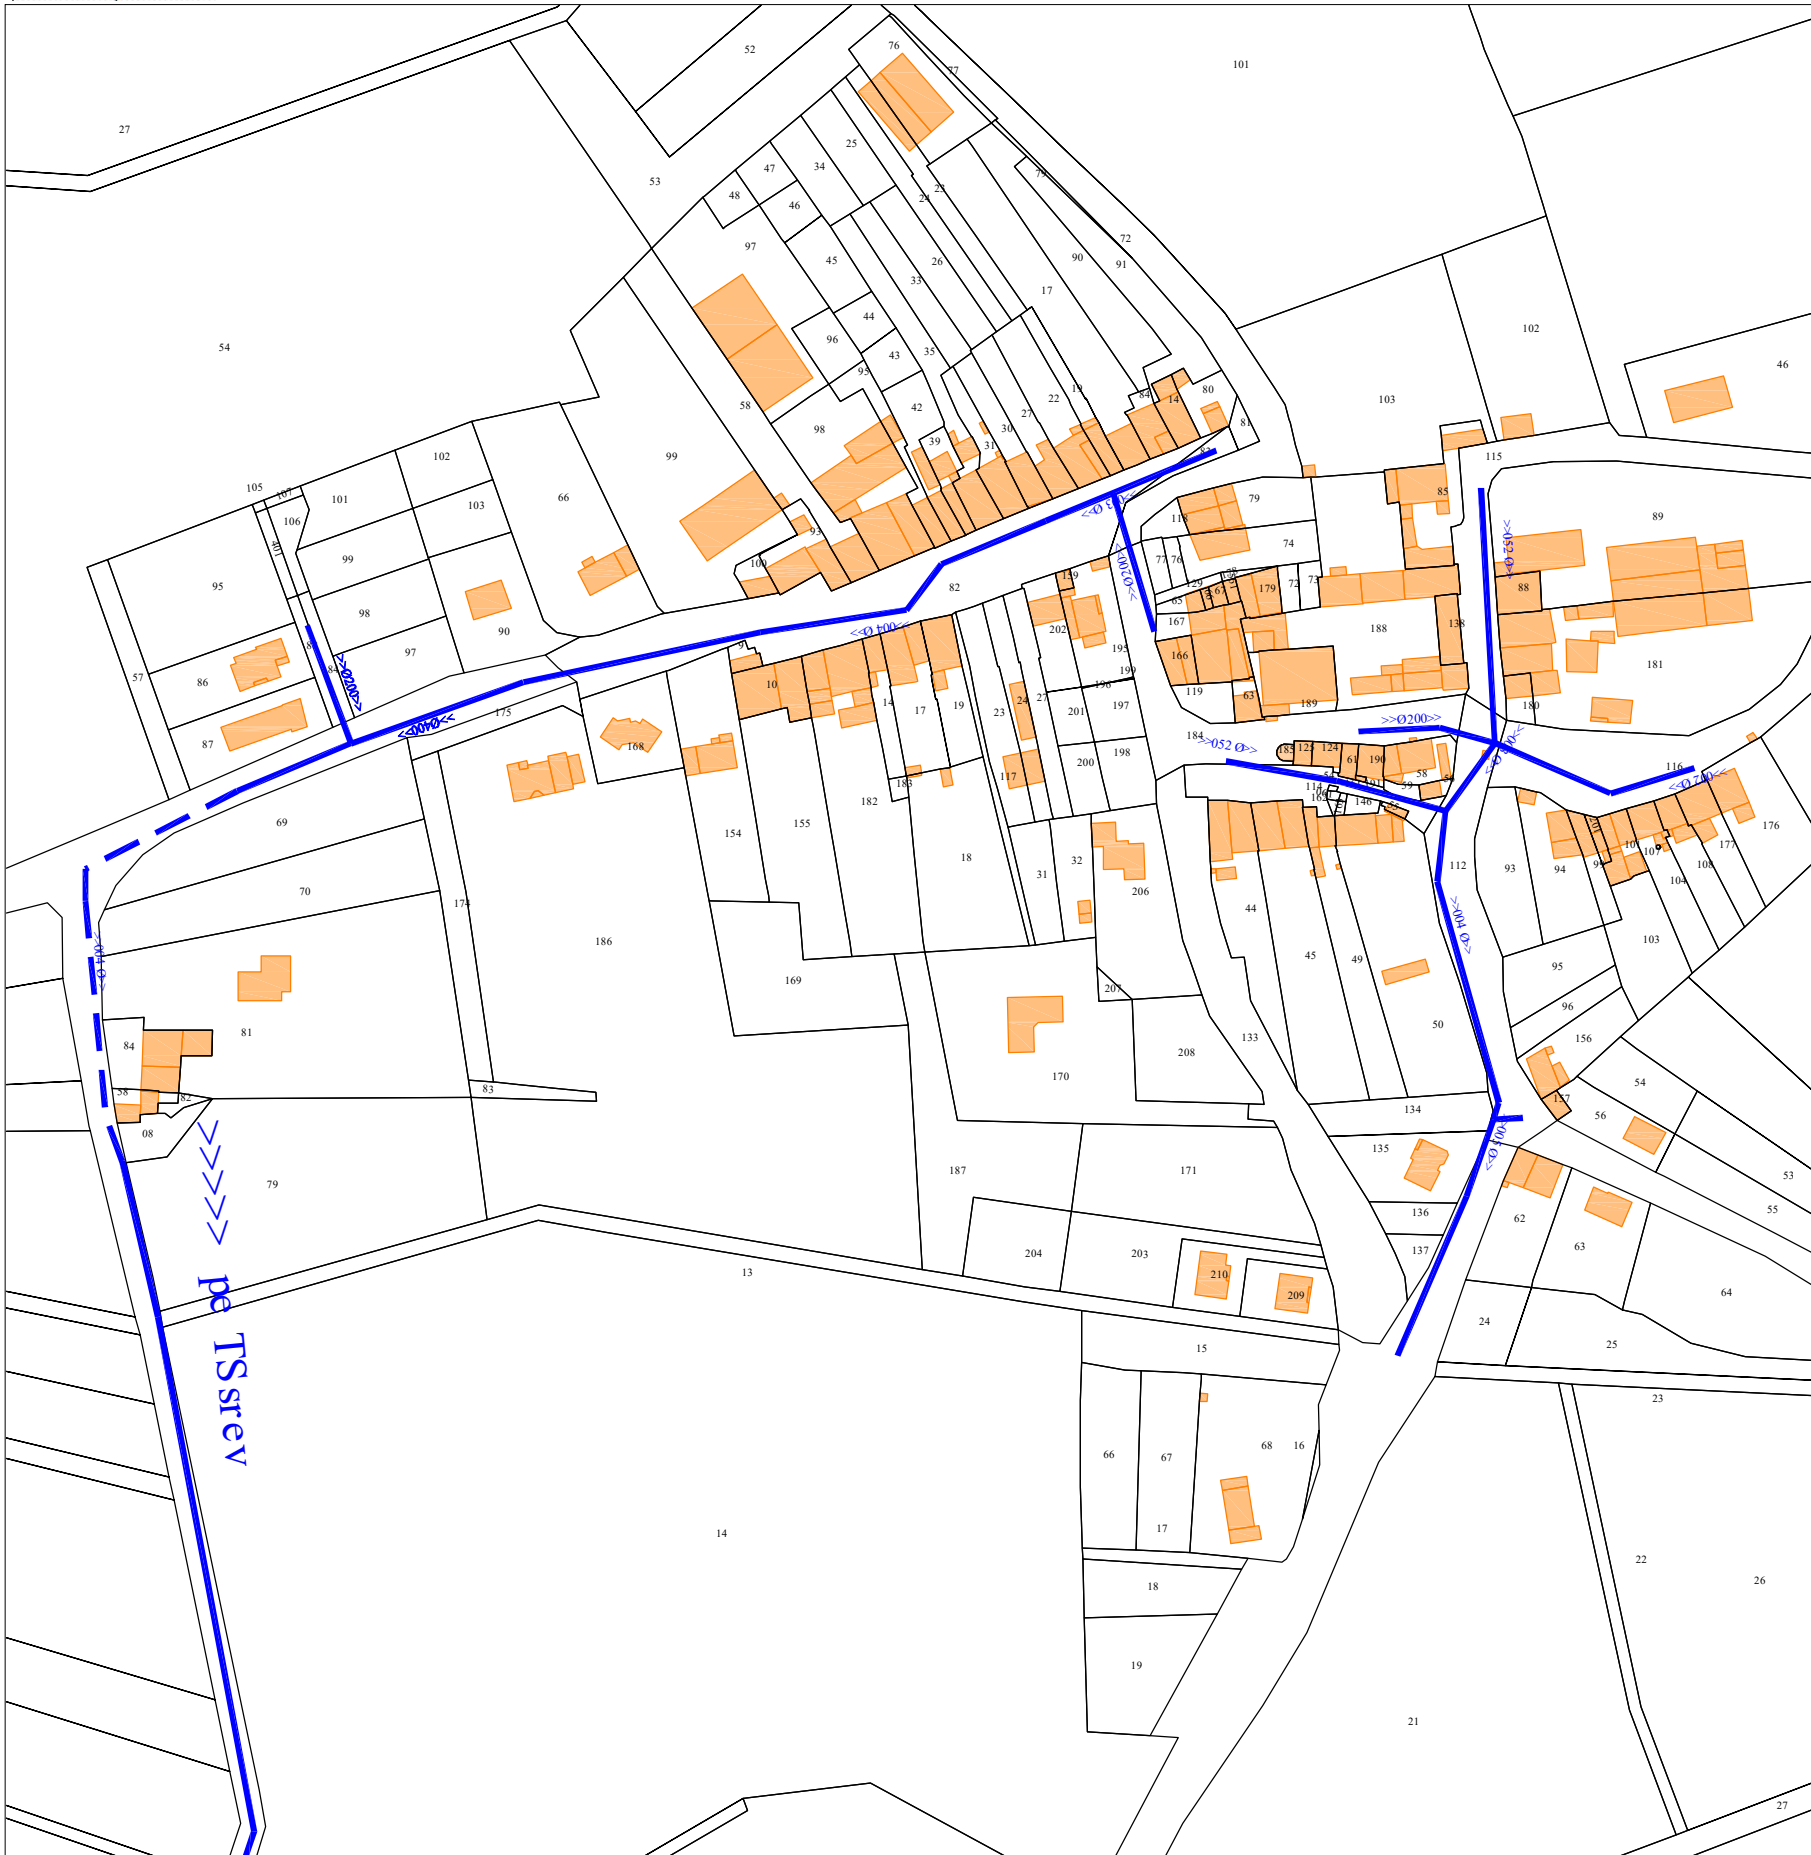

Syndicat d'Assainissement
Commune de MAIZEROY
Réseau d'eaux usées
Echelle: 1/2 500
le 11 janvier 2017

Syndicat d'Assainissement
Commune de MAIZEROY (CHEVILLON)
Réseau d'eaux usées
Echelle: 1/2 500
le 11 janvier 2017

Syndicat des Eaux (SEBVF)
Commune de MAIZEROY
Réseau d'adduction d'eau potable
Echelle: 1/2 500
le 11 janvier 2017