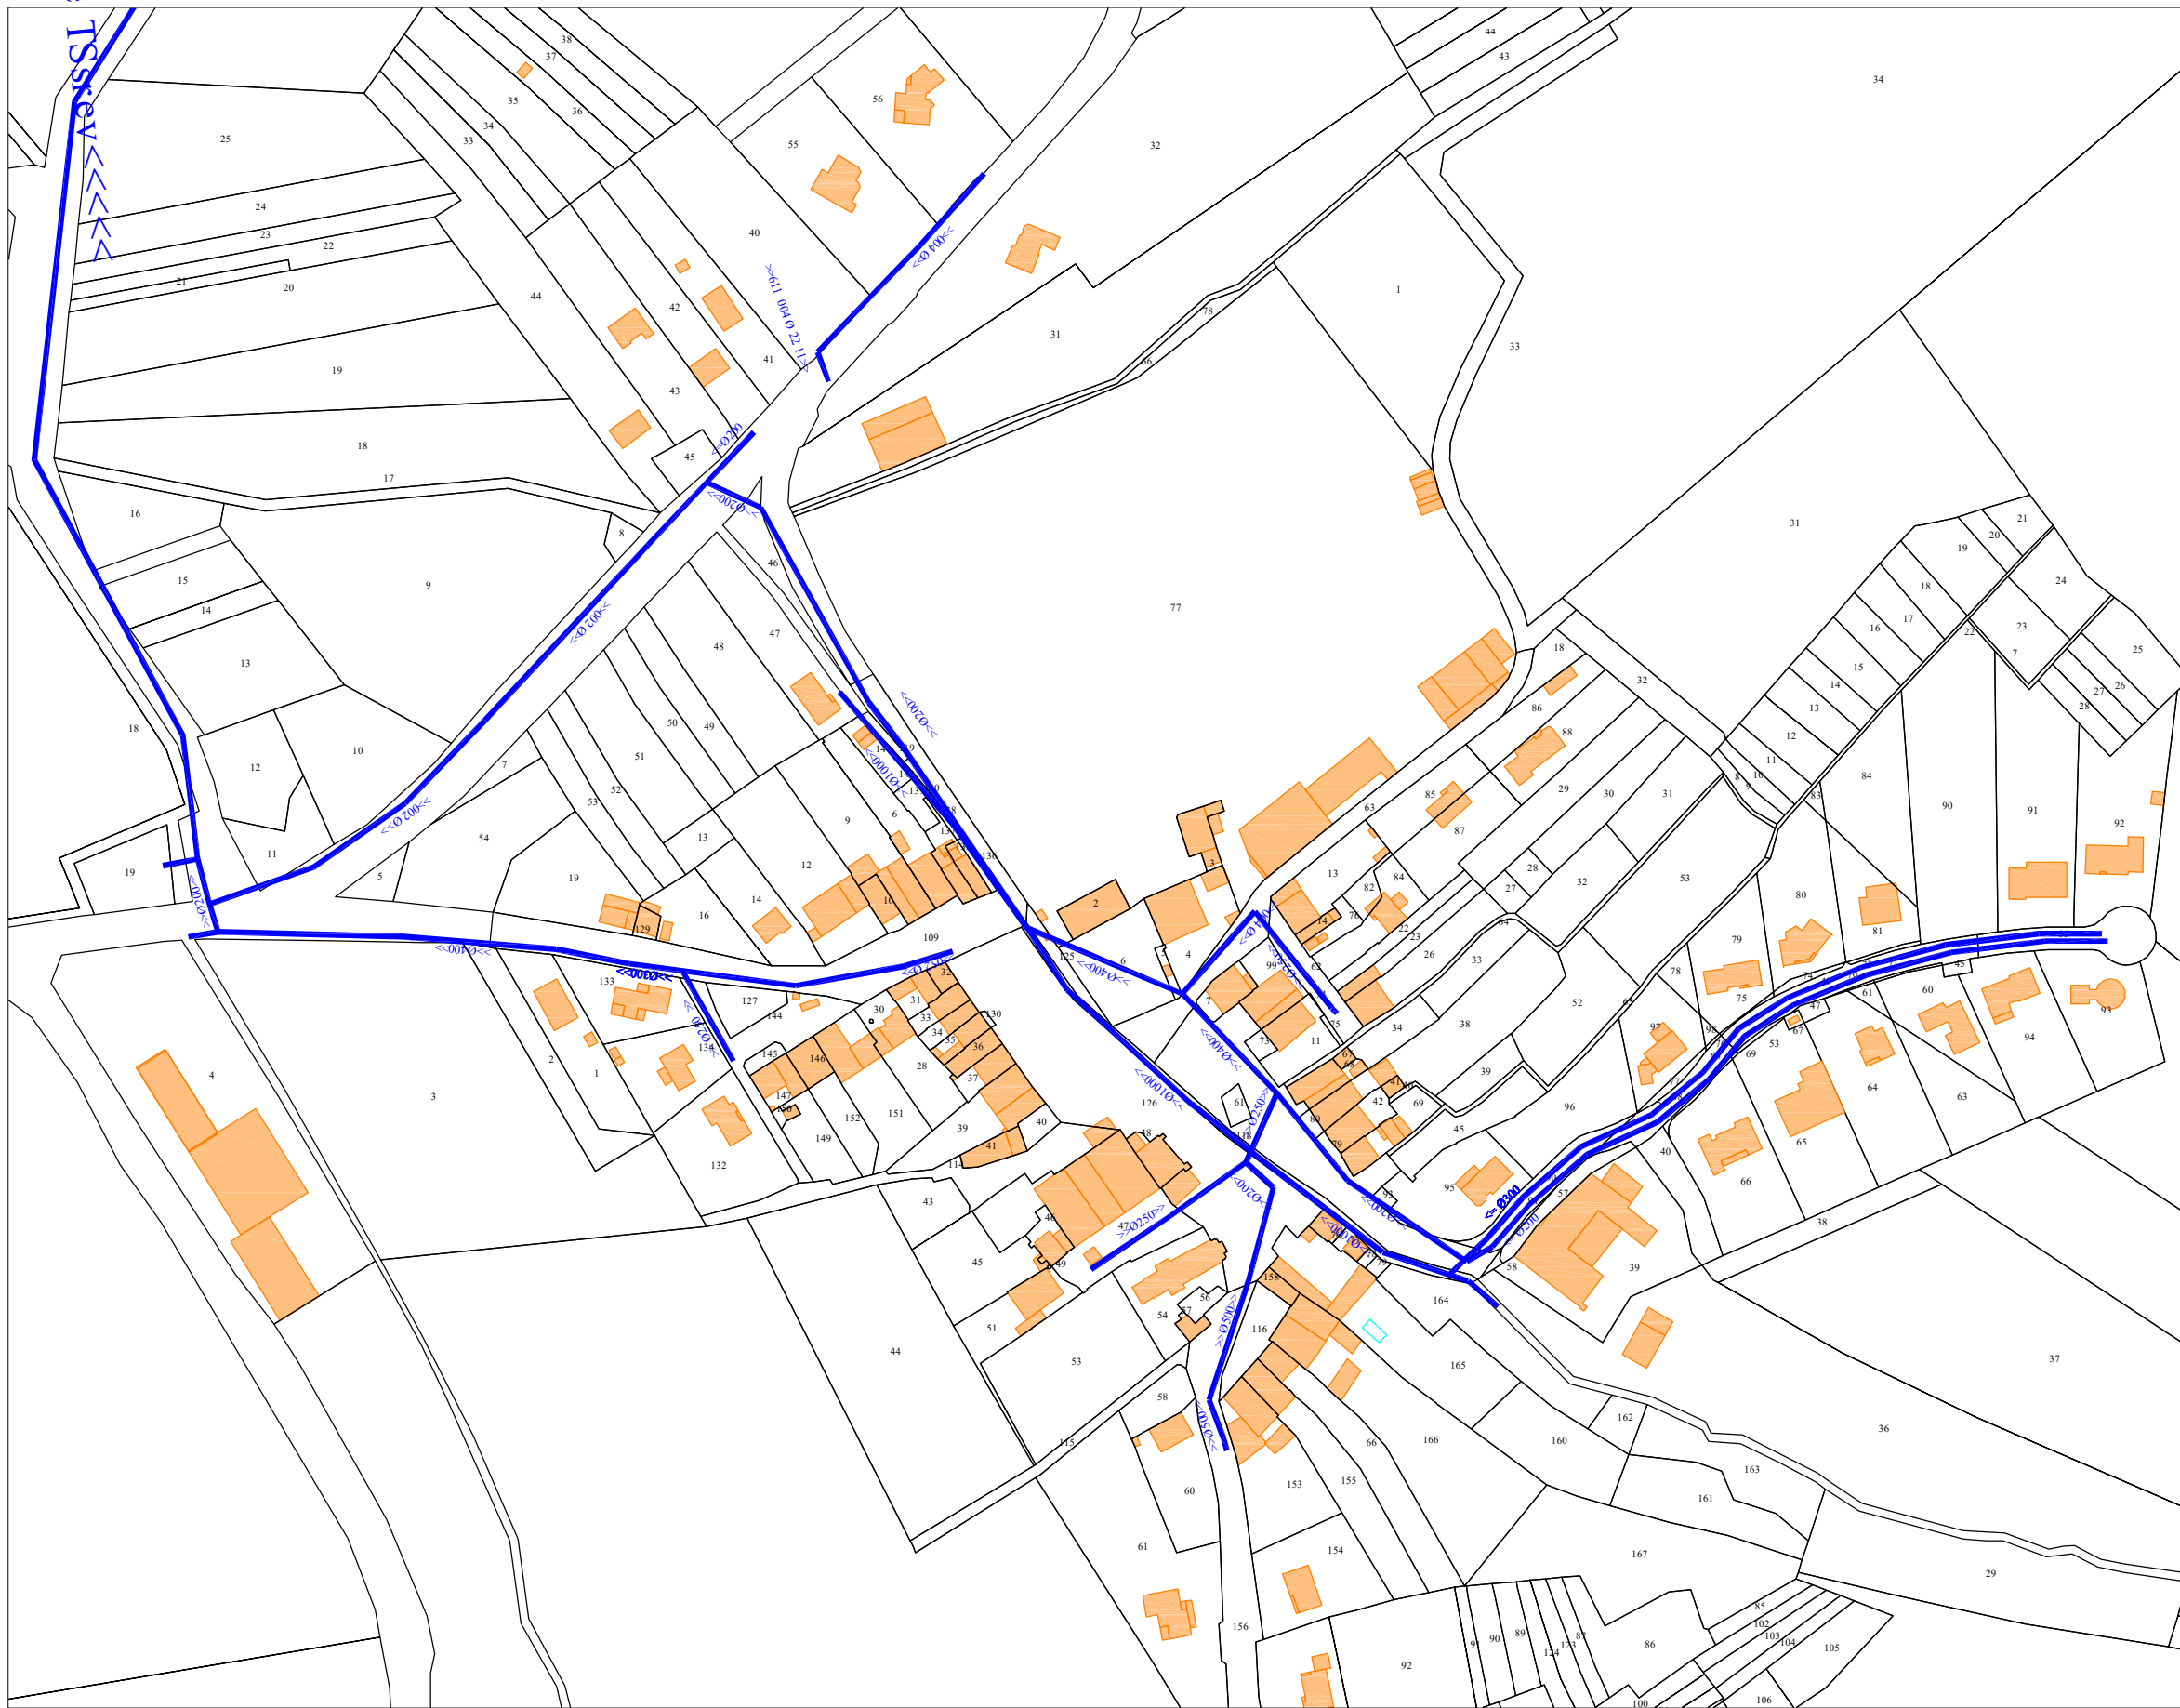

Syndicat d'Assainissement
Commune de MAIZEROY
Réseau d'eaux usées
Echelle: 1/2 500
le 11 janvier 2017

Syndicat d'Assainissement
Commune de MAIZEROY (CHEVILLON)
Réseau d'eaux usées
Echelle: 1/2 500
le 11 janvier 2017

Syndicat des Eaux (SEBVF)
Commune de MAIZEROY
Réseau d'adduction d'eau potable
Echelle: 1/2 500
le 11 janvier 2017