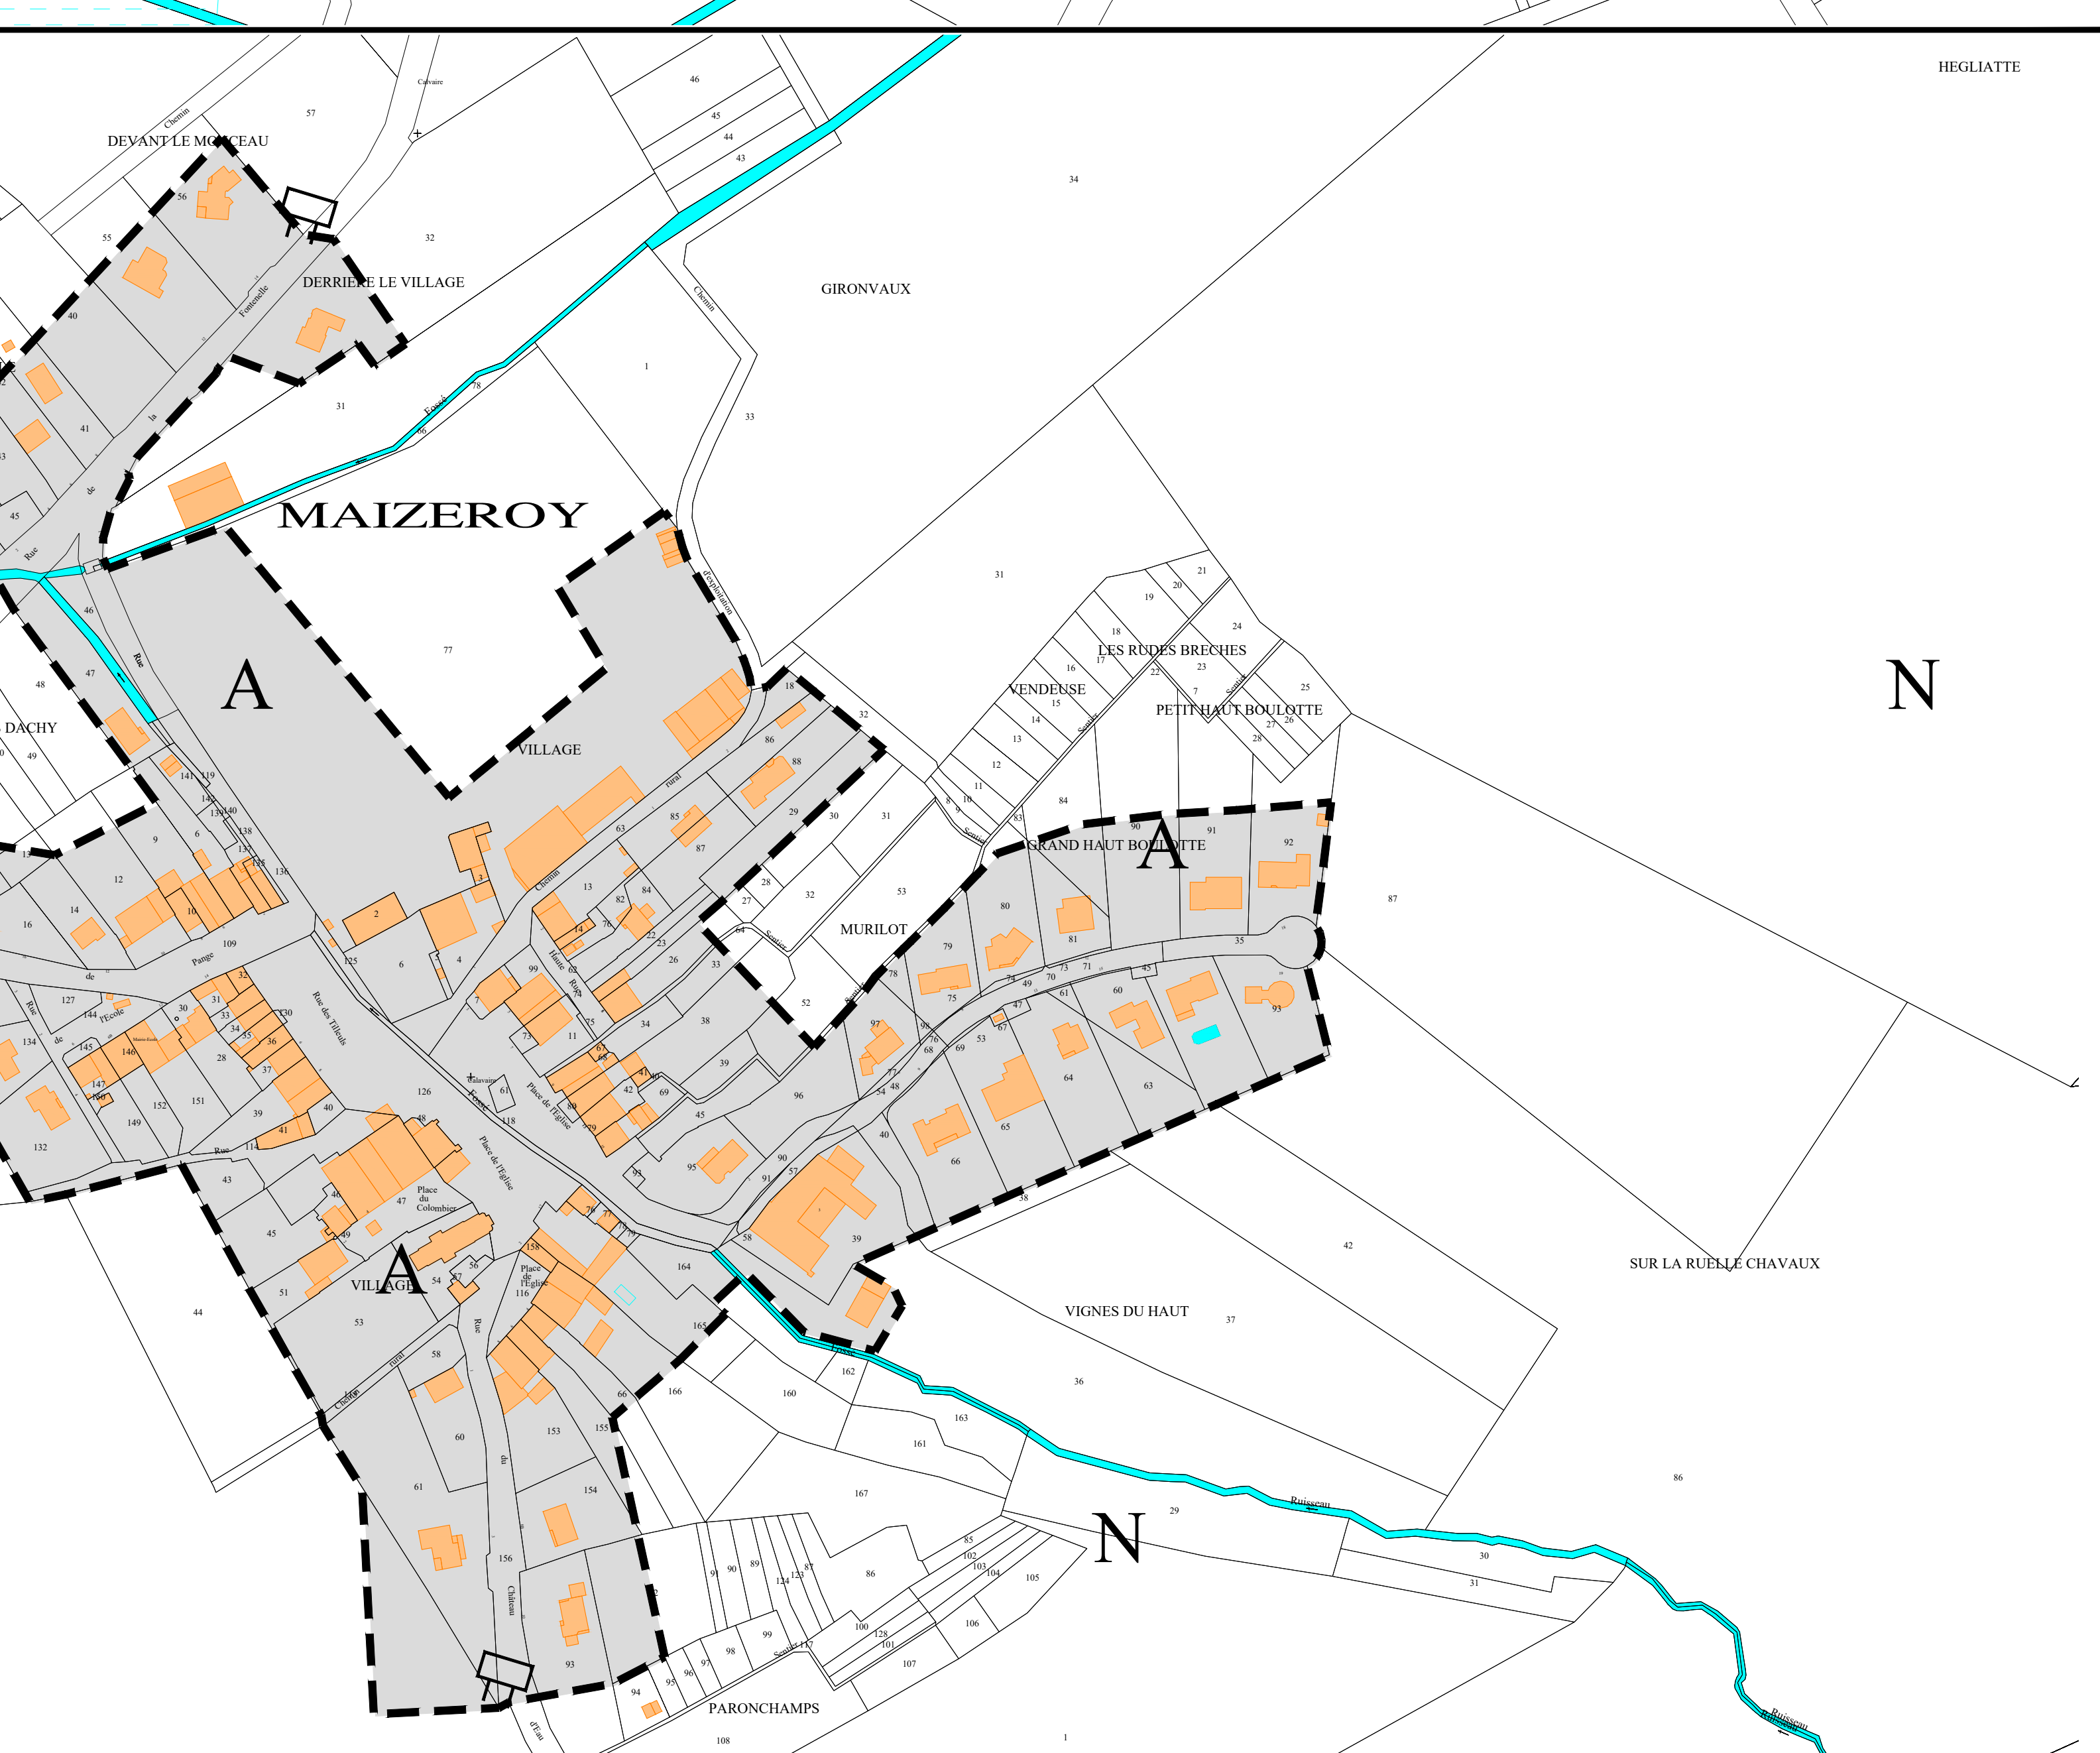

PLAN de ZONAGE

Echelle 1/2000

- A** A: ZONE CONSTRUCTIBLE
- B** B: ZONE D'ACTIVITE
- N** N: ZONE NATURELLE

ORDRE DES
GÉOMÈTRES-EXPERTS

HERVE HELSTROFFER, Géomètre Expert
7, rue du Chanoine Limbourg 57220 BOULAY
Tél: 03 87 57 41 41 - Fax: 03 87 79 29 61 - E-MAIL: herve.helstroffer@wanadoo.fr
Site Web: www.helstroffer.fr