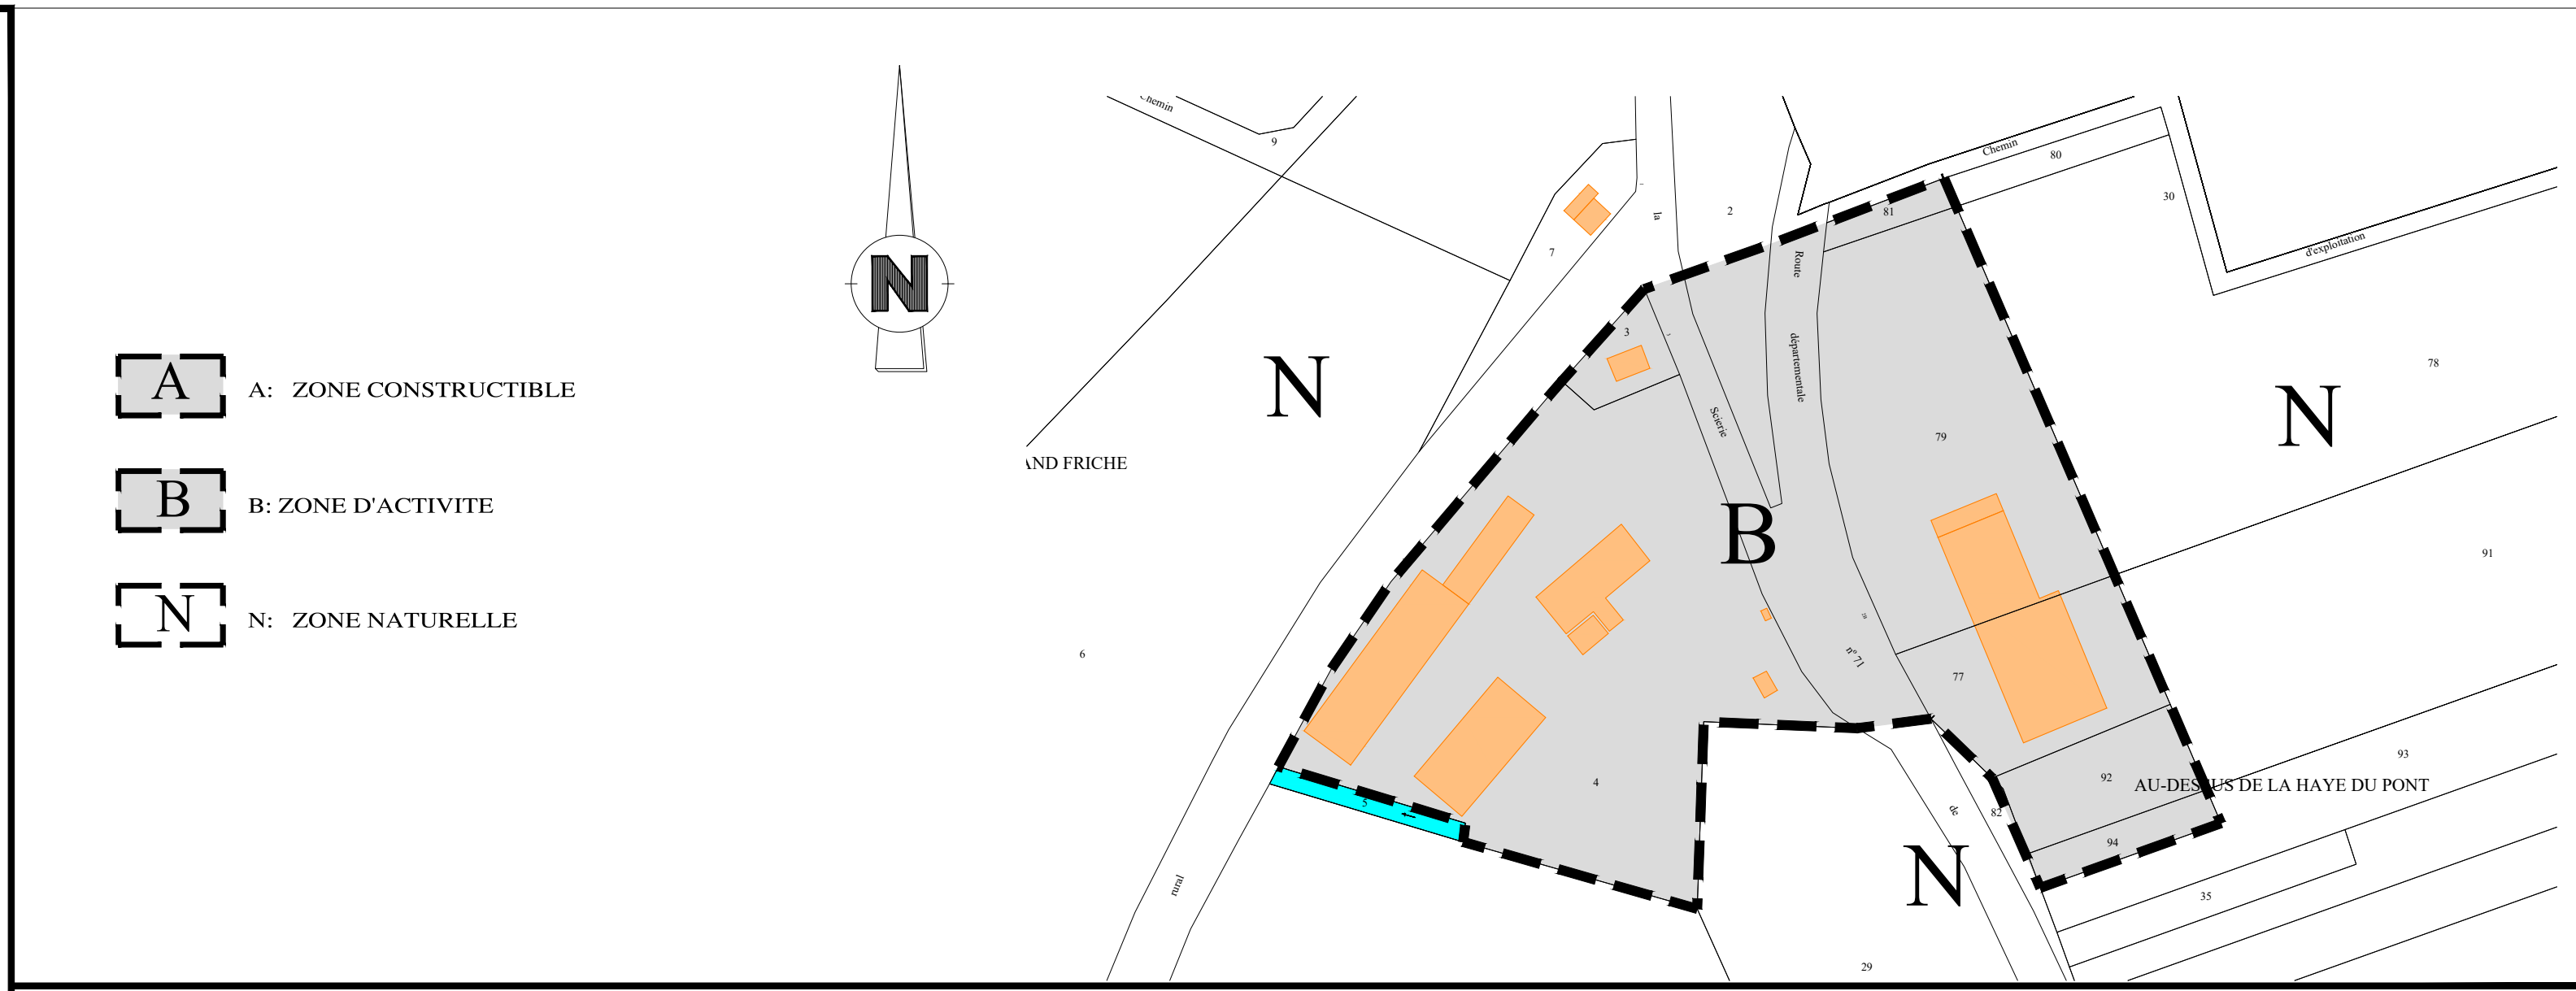

PLAN de ZONAGE

Echelle 1/2000

- A** A: ZONE CONSTRUCTIBLE
- B** B: ZONE D'ACTIVITE
- N** N: ZONE NATURELLE

ORDRE DES
GÉOMÈTRES-EXPERTS

HERVE HELSTROFFER, Géomètre Expert
7, rue du Chanoine Limbourg 57220 BOULAY
Tél: 03 87 57 41 41 - Fax: 03 87 79 29 61 - E-MAIL: herve.helstroffer@wanadoo.fr
Site Web: www.helstroffer.fr