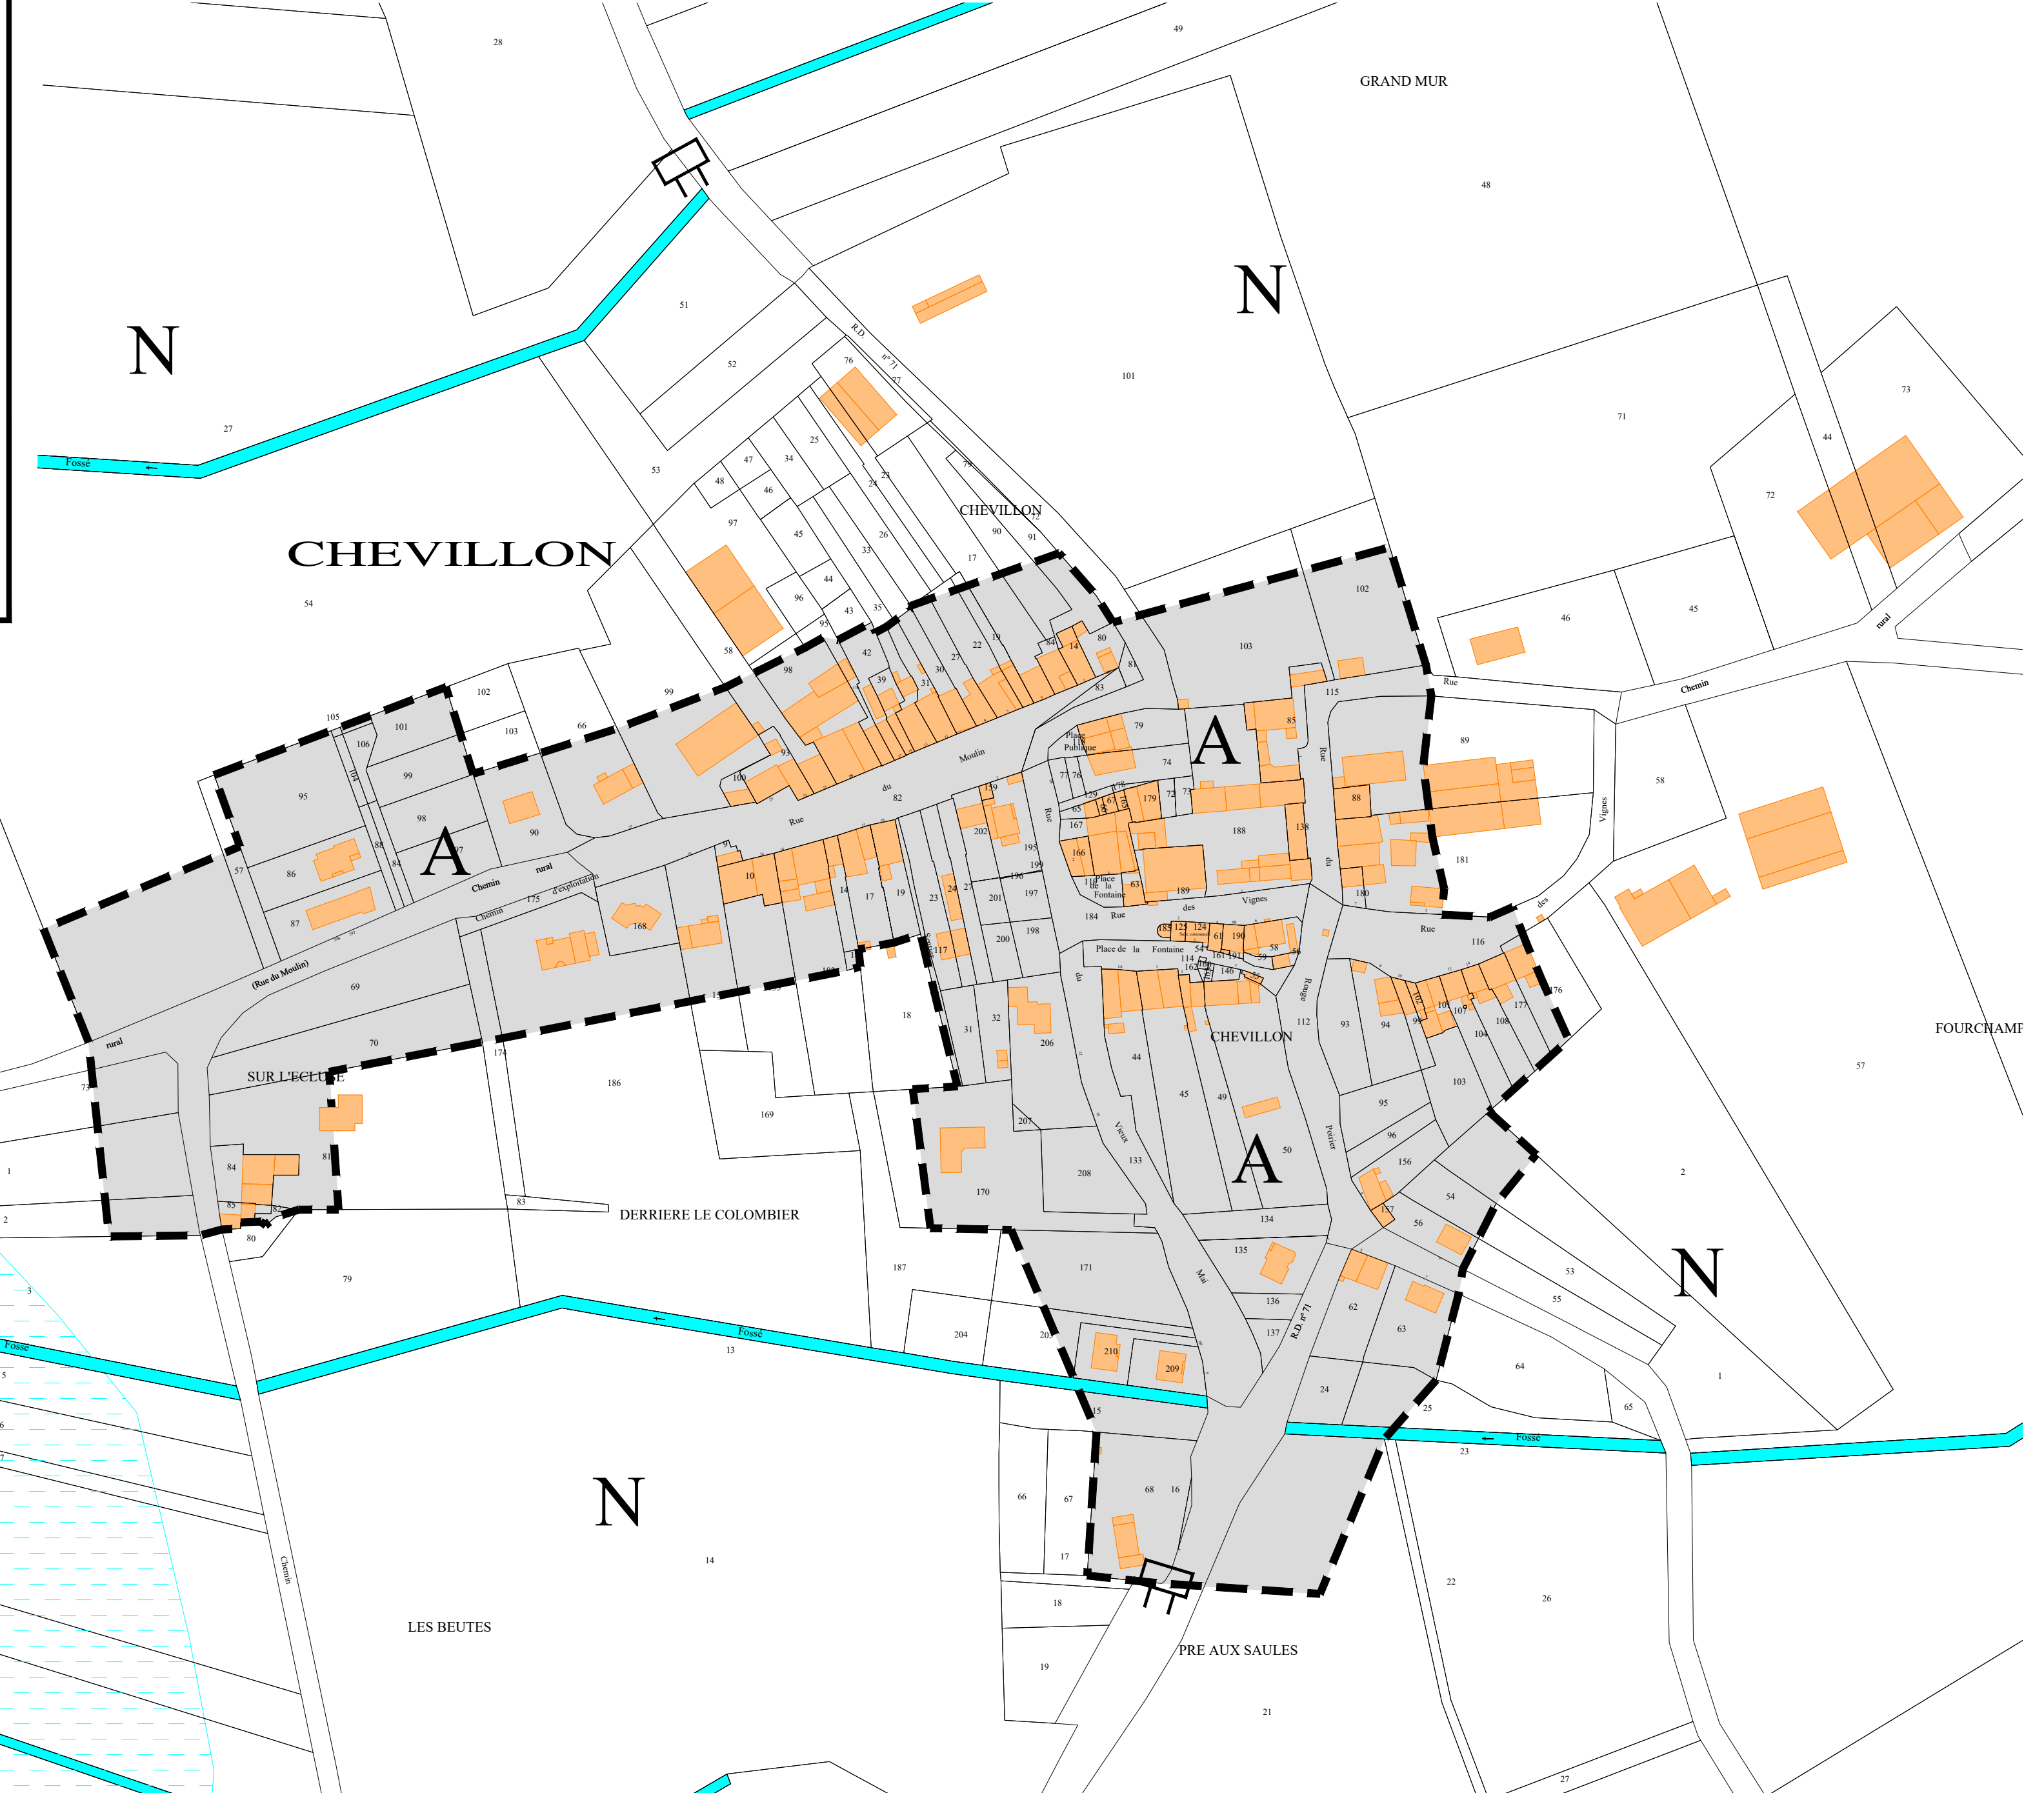

PLAN de ZONAGE

Echelle 1/2000

- A** A: ZONE CONSTRUCTIBLE
- B** B: ZONE D'ACTIVITE
- N** N: ZONE NATURELLE

ORDRE DES
GÉOMÈTRES-EXPERTS

HERVE HELSTROFFER, Géomètre Expert
7, rue du Chanoine Limbourg 57220 BOULAY
Tél: 03 87 57 41 41 - Fax: 03 87 79 29 61 - E-MAIL: herve.helstroffer@wanadoo.fr
Site Web: www.helstroffer.fr